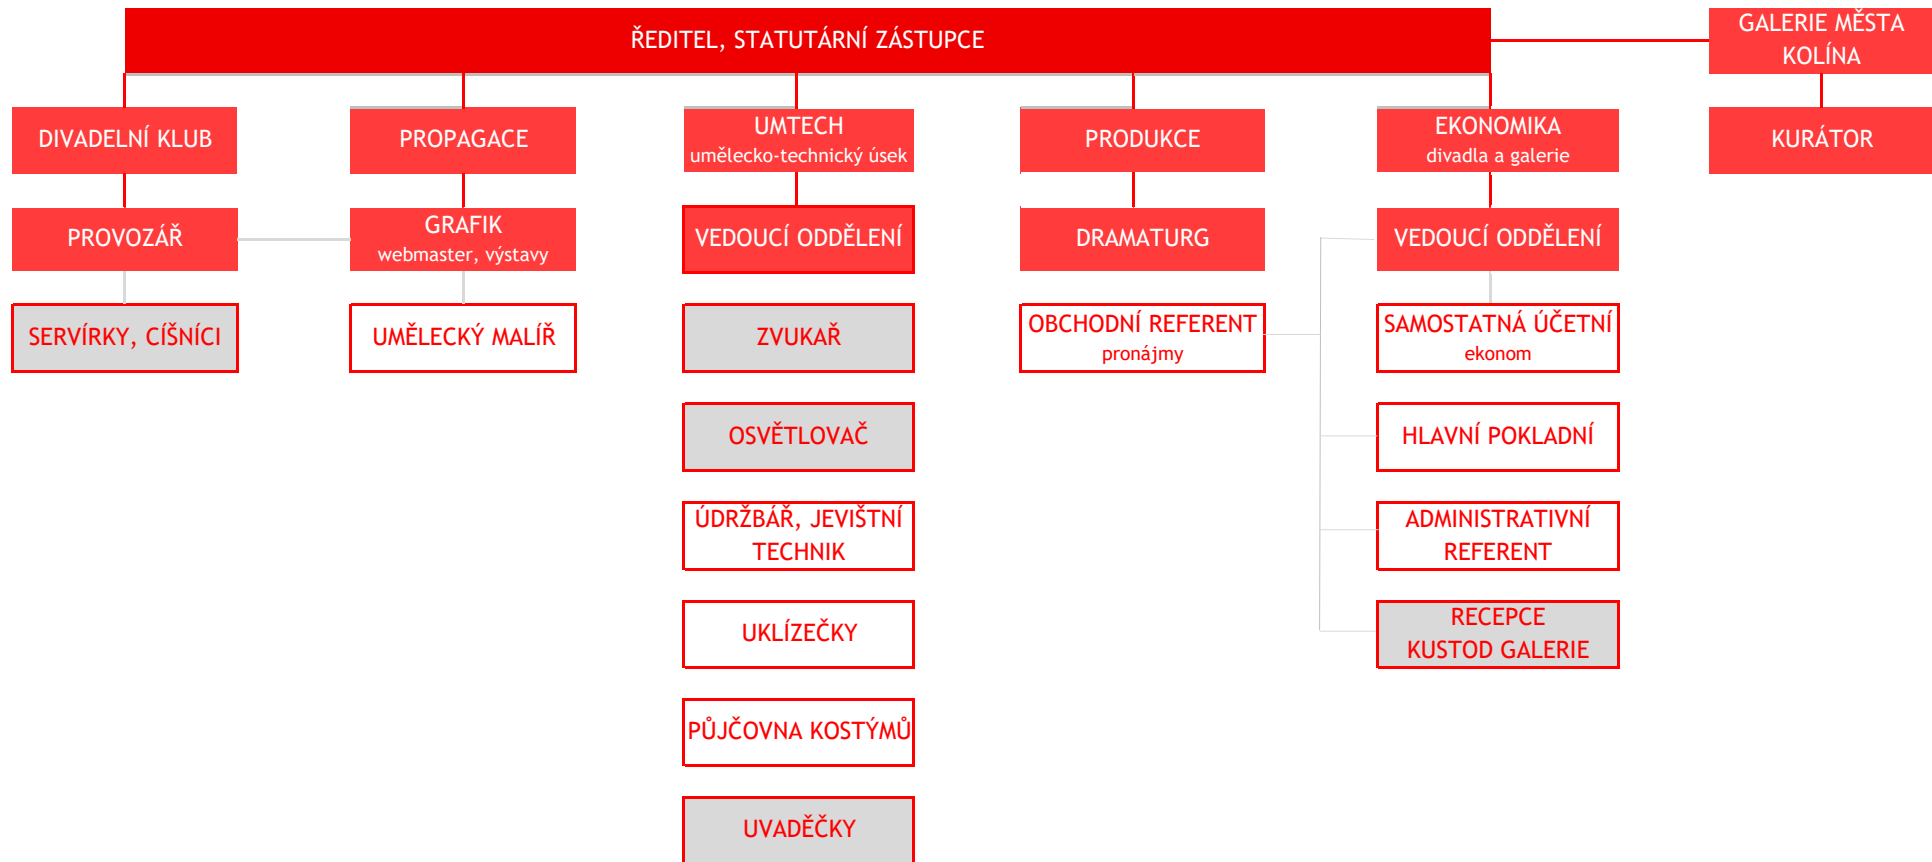

Návrh organizační struktury Městského divadla Kolín.

dohody o PP nebo DPČ